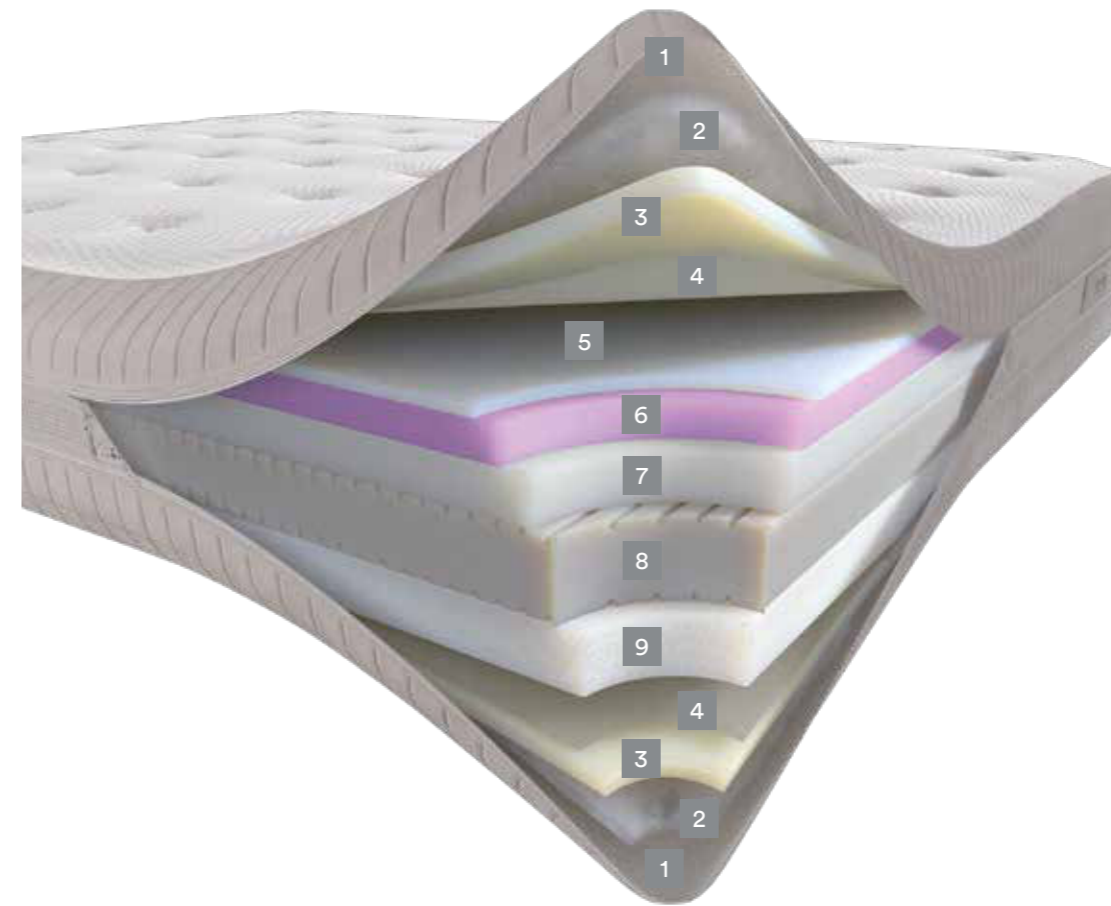

Kristal

DORELAN TECHNOLOGY

- 1 Tessuto in viscosa e microfibra di poliestere
- 2 Seta, cotone organico, Ingeo
- 3 Myform Extension Extra Soft
- 4 Tessuto ad alta resistenza
- 5 Myform Memory Clima cm 1
- 6 Myform Regen cm 3,5
- 7 Myform Memory Air HD cm 4,5
- 8 Myform Extension cm 7,5
- 9 Myform Air cm 5,5

Tessuto in Viscosa e Microfibra di Poliestere

Dispositivo Medico CE
 (Direttiva 93/42/CEE e s.m.i.)

COMFORT

290

INDICE TERMICO

290

Myform Regen

Composto da un'innovativa struttura molecolare che lo rende particolarmente elastico e poco sensibile alla temperatura ambientale, assorbendo il peso riduce la sensazione di rigidità percepita, privilegiando il comfort in qualunque posizione di riposo.

Rivestimento Decor

Rivestimento con imbottitura a doppio spessore extra soft, viene impreziosito dalla pregiata trapuntatura capitonné e dall'esclusiva fascia laterale a riporto in microfibra.

Tessuto

A base di fresca e morbida viscosa permette una grande traspirazione e il perfetto funzionamento delle pregiate imbottiture, per il massimo comfort di riposo.

Imbottitura

La raffinata tradizione della seta e la purezza del cotone organico s'incontrano con la tecnologia dell'Ingeo, per una imbottitura fresca e una traspirazione insuperabile.

Sfoderabile

La cerniera perimetrale consente di dividere il rivestimento in due parti per un facile e pratico lavaggio.