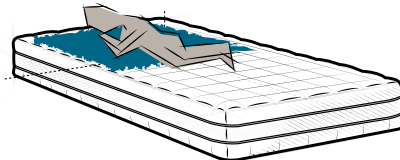

flip

Flip

IL MATERASSO 4 IN 1
CHE CAMBIA CON LA CRESCITA DEL BAMBINO

dai 90 ai 110 cm
di altezza **1**

dai 111 ai 130 cm
di altezza **2**

dai 131 ai 150 cm
di altezza **3**

dai 151 ai 170 cm
di altezza **4**

Flip mette il nostro know how al servizio della scienza dello sviluppo, è tecnologia pura, sicurezza, comfort, igiene. Realizzato interamente nel nostro sito produttivo e caratterizzato da materiali di altissima qualità, è il materasso che si prende cura dei sogni e del benessere dei più piccoli. Perché vederli crescere e sognare è davvero la cosa più preziosa.

4 FASI DI CRESCITA 4 ZONE DI SUPPORTO DIFFERENZIATE

Anni di studi e ricerche scientifiche hanno permesso la creazione di Flip, un materasso unico e innovativo, pensato per il riposo ed il benessere dei più piccoli. Flip è dinamico: adatta il proprio funzionamento a ognuna delle quattro principali fasi di crescita, permettendo al bambino di assumere sempre la migliore postura possibile.

Quattro fasi di crescita, quattro differenti modalità di utilizzo. È questo il segreto di Flip. Basta girarlo su entrambi i versi e i lati per ottenere il funzionamento indicato per il preciso periodo di sviluppo. La sua tecnologia è progettata in relazione all'altezza e alla proporzione delle diverse zone anatomiche; è quindi la forma del corpo a definire quando è il momento di ruotare (con un semplice "flip") il materasso.