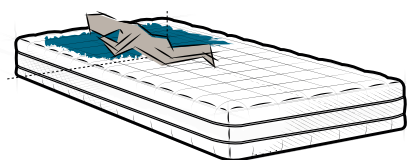

flip

Flip

IL MATERASSO 4 IN 1
CHE CAMBIA CON LA CRESCITA DEL BAMBINO

dai 90 ai 110 cm
di altezza **1**

dai 111 ai 130 cm
di altezza **2**

dai 131 ai 150 cm
di altezza **3**

dai 151 ai 170 cm
di altezza **4**

Flip mette il nostro know how al servizio della scienza dello sviluppo, è tecnologia pura, sicurezza, comfort, igiene. Realizzato interamente nel nostro sito produttivo e caratterizzato da materiali di altissima qualità, è il materasso che si prende cura dei sogni e del benessere dei più piccoli. Perché vederli crescere e sognare è davvero la cosa più preziosa.

4 FASI DI CRESCITA 4 ZONE DI SUPPORTO DIFFERENZIATE

Anni di studi e ricerche scientifiche hanno permesso la creazione di Flip, un materasso unico e innovativo, pensato per il riposo ed il benessere dei più piccoli. Flip è dinamico: adatta il proprio funzionamento a ognuna delle quattro principali fasi di crescita, permettendo al bambino di assumere sempre la migliore postura possibile.

Quattro fasi di crescita, quattro differenti modalità di utilizzo. È questo il segreto di Flip. Basta girarlo su entrambi i versi e i lati per ottenere il funzionamento indicato per il preciso periodo di sviluppo. La sua tecnologia è progettata in relazione all'altezza e alla proporzione delle diverse zone anatomiche; è quindi la forma del corpo a definire quando è il momento di ruotare (con un semplice "flip") il materasso.