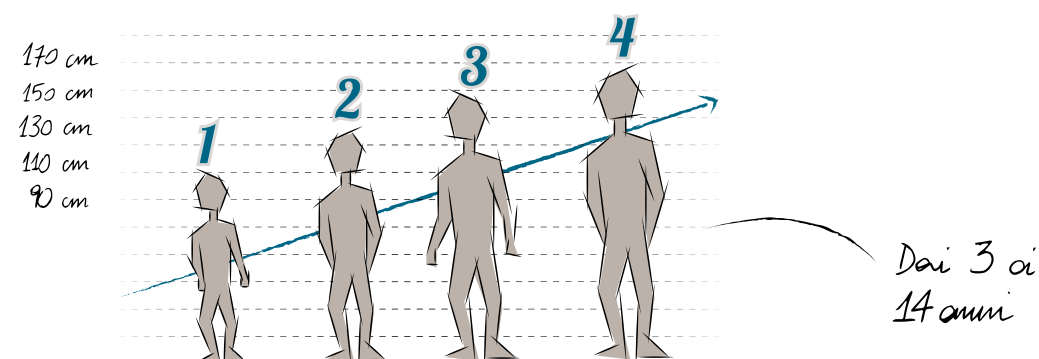

flip

Flip

IL MATERASSO 4 IN 1
CHE CAMBIA CON LA CRESCITA DEL BAMBINO

dai 90 ai 110 cm
di altezza **1**

dai 111 ai 130 cm
di altezza **2**

dai 131 ai 150 cm
di altezza **3**

dai 151 ai 170 cm
di altezza **4**

4 FASI DI CRESCITA 4 ZONE DI SUPPORTO DIFFERENZIATE

Anni di studi e ricerche scientifiche hanno permesso la creazione di Flip, un materasso unico e innovativo, pensato per il riposo ed il benessere dei più piccoli. Flip è dinamico: adatta il proprio funzionamento a ognuna delle quattro principali fasi di crescita, permettendo al bambino di assumere sempre la migliore postura possibile.

Quattro fasi di crescita, quattro differenti modalità di utilizzo. È questo il segreto di Flip. Basta girarlo su entrambi i versi e i lati per ottenere il funzionamento indicato per il preciso periodo di sviluppo. La sua tecnologia è progettata in relazione all'altezza e alla proporzione delle diverse zone anatomiche; è quindi la forma del corpo a definire quando è il momento di ruotare (con un semplice "flip") il materasso.