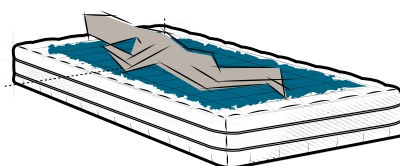

flip

Flip

IL MATERASSO 4 IN 1
CHE CAMBIA CON LA CRESCITA DEL BAMBINO

dai 90 ai 110 cm
di altezza **1**

dai 111 ai 130 cm
di altezza **2**

dai 131 ai 150 cm
di altezza **3**

dai 151 ai 170 cm
di altezza **4**

Flip mette il nostro know how al servizio della scienza dello sviluppo, è tecnologia pura, sicurezza, comfort, igiene. Realizzato interamente nel nostro sito produttivo e caratterizzato da materiali di altissima qualità, è il materasso che si prende cura dei sogni e del benessere dei più piccoli. Perché vederli crescere e sognare è davvero la cosa più preziosa.

4 FASI DI CRESCITA 4 ZONE DI SUPPORTO DIFFERENZIATE

Anni di studi e ricerche scientifiche hanno permesso la creazione di Flip, un materasso unico e innovativo, pensato per il riposo ed il benessere dei più piccoli. Flip è dinamico: adatta il proprio funzionamento a ognuna delle quattro principali fasi di crescita, permettendo al bambino di assumere sempre la migliore postura possibile.

Quattro fasi di crescita, quattro differenti modalità di utilizzo. È questo il segreto di Flip. Basta girarlo su entrambi i versi e i lati per ottenere il funzionamento indicato per il preciso periodo di sviluppo. La sua tecnologia è progettata in relazione all'altezza e alla proporzione delle diverse zone anatomiche; è quindi la forma del corpo a definire quando è il momento di ruotare (con un semplice "flip") il materasso.