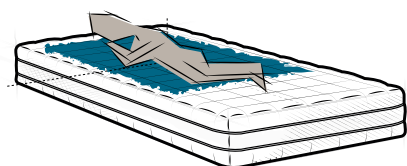

flip

Flip

IL MATERASSO 4 IN 1
CHE CAMBIA CON LA CRESCITA DEL BAMBINO

dai 90 ai 110 cm
di altezza **1**

dai 111 ai 130 cm
di altezza **2**

dai 131 ai 150 cm
di altezza **3**

dai 151 ai 170 cm
di altezza **4**

Flip mette il nostro know how al servizio della scienza dello sviluppo, è tecnologia pura, sicurezza, comfort, igiene. Realizzato interamente nel nostro sito produttivo e caratterizzato da materiali di altissima qualità, è il materasso che si prende cura dei sogni e del benessere dei più piccoli. Perché vederli crescere e sognare è davvero la cosa più preziosa.

4 FASI DI CRESCITA 4 ZONE DI SUPPORTO DIFFERENZIATE

Anni di studi e ricerche scientifiche hanno permesso la creazione di Flip, un materasso unico e innovativo, pensato per il riposo ed il benessere dei più piccoli. Flip è dinamico: adatta il proprio funzionamento a ognuna delle quattro principali fasi di crescita, permettendo al bambino di assumere sempre la migliore postura possibile.

Quattro fasi di crescita, quattro differenti modalità di utilizzo. È questo il segreto di Flip. Basta girarlo su entrambi i versi e i lati per ottenere il funzionamento indicato per il preciso periodo di sviluppo. La sua tecnologia è progettata in relazione all'altezza e alla proporzione delle diverse zone anatomiche; è quindi la forma del corpo a definire quando è il momento di ruotare (con un semplice "flip") il materasso.