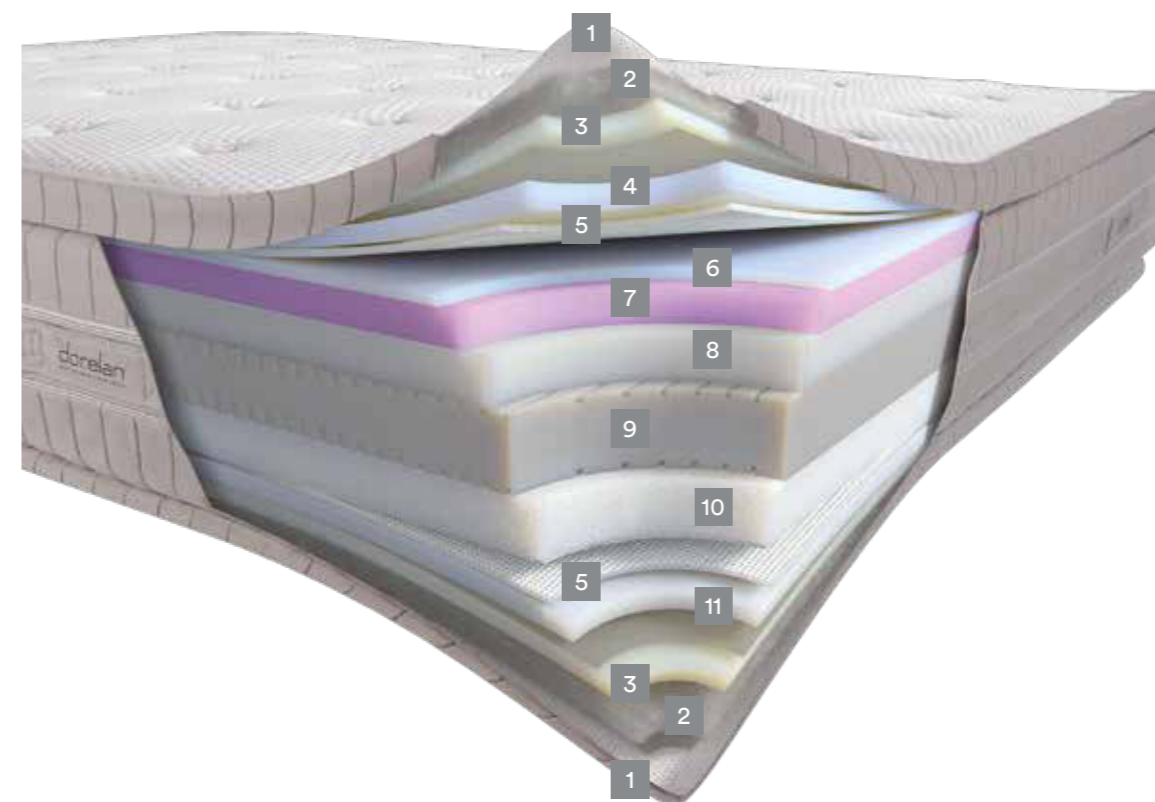

Origin

soft

medium

firm

ALTEZZA
31
cm

DORELAN TECHNOLOGY

- 1 Tessuto in viscosa e microfibra di poliestere
- 2 Seta, cotone organico, Ingeo
- 3 Myform Extension Extra Soft
- 4 Myform Memory Clima
- 5 Tessuto 3D ad alta traspirazione
- 6 Myform Memory Clima cm 1
- 7 Myform Regen cm 3,5
- 8 Myform Memory Air HD cm 4,5
- 9 Myform Extension cm 7,5
- 10 Myform Air cm 5,5
- 11 Myform Air

CARATTERISTICHE

TECNOLOGIA
Myform Memory Clima
Myform Regen
Myform Memory Air HD
Myform Extension
Myform Air

Rivestimento
Comfort Suite

Sfoderabile

Imbottitura in Seta, Cotone
Organico, Ingeo e Myform
Memory Clima

Myform Memory Clima

Studiato per essere posto negli strati più superficiali del materasso, grazie a una specifica applicazione effettuata con l'ausilio di nanotecnologie, regola e mantiene costante la temperatura di contatto tra corpo e materasso.

La cerniera perimetrale consente di dividere il rivestimento in due parti per un facile e pratico lavaggio.