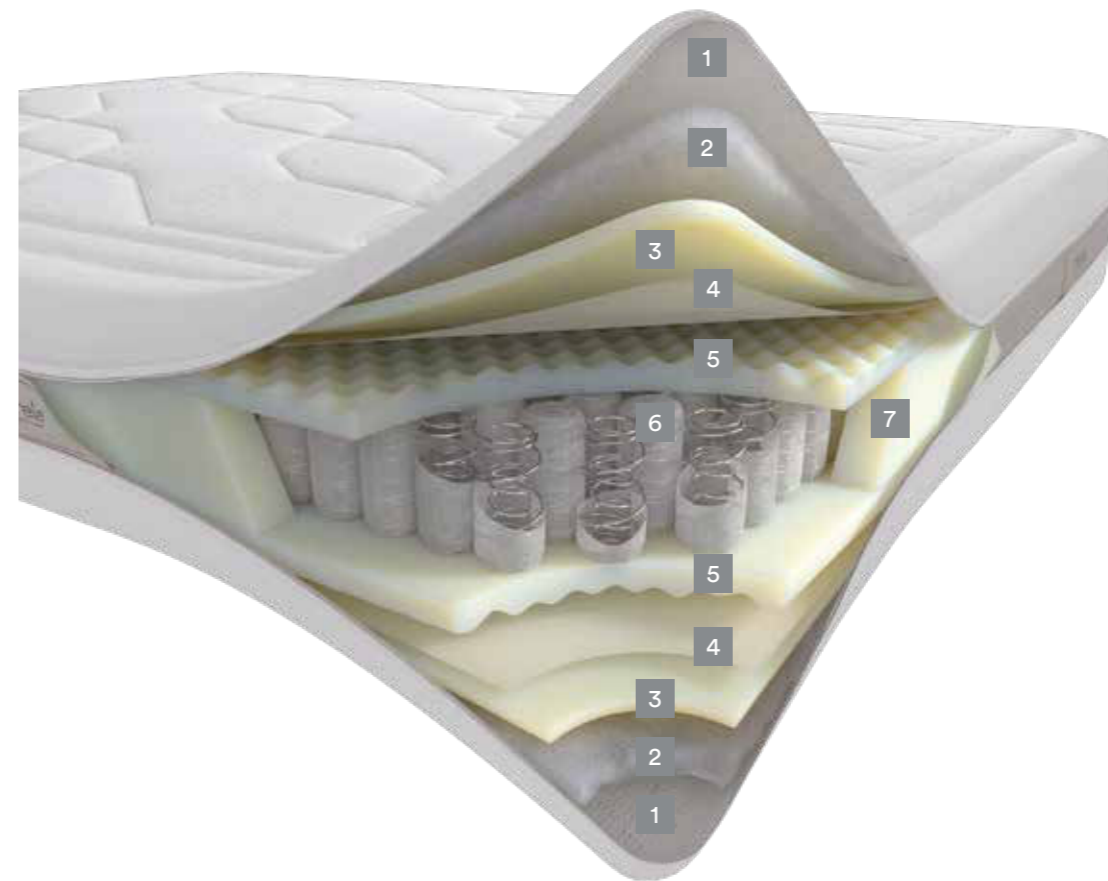

DORELAN TECHNOLOGY

1. 1 Tessuto in cotone organico, viscosa e microfibra di poliestere
2. 2 Cotone organico e Ingeo
3. 3 Myform Extension Extra Soft
4. 4 Tessuto ad alta resistenza
5. 5 Fisiomassage
6. 6 Molleggio indipendente Twin System
7. 7 Box Perimetrale

CARATTERISTICHE

TECNOLOGIA	
Twin System	Rivestimento Elegance
Molle indipendenti con Fisiomassage	Sfoderabile
Box Perimetrale	Tessuto in Cotone Organico, Viscosa e Microfibra di Poliestere
Imbottitura sui due lati in Cotone Organico e Ingeo	Lavaggio 30°C
Dispositivo Medico CE (Direttiva 93/42/CEE e s.m.i.)	Trattamento Fibersan antiacaro