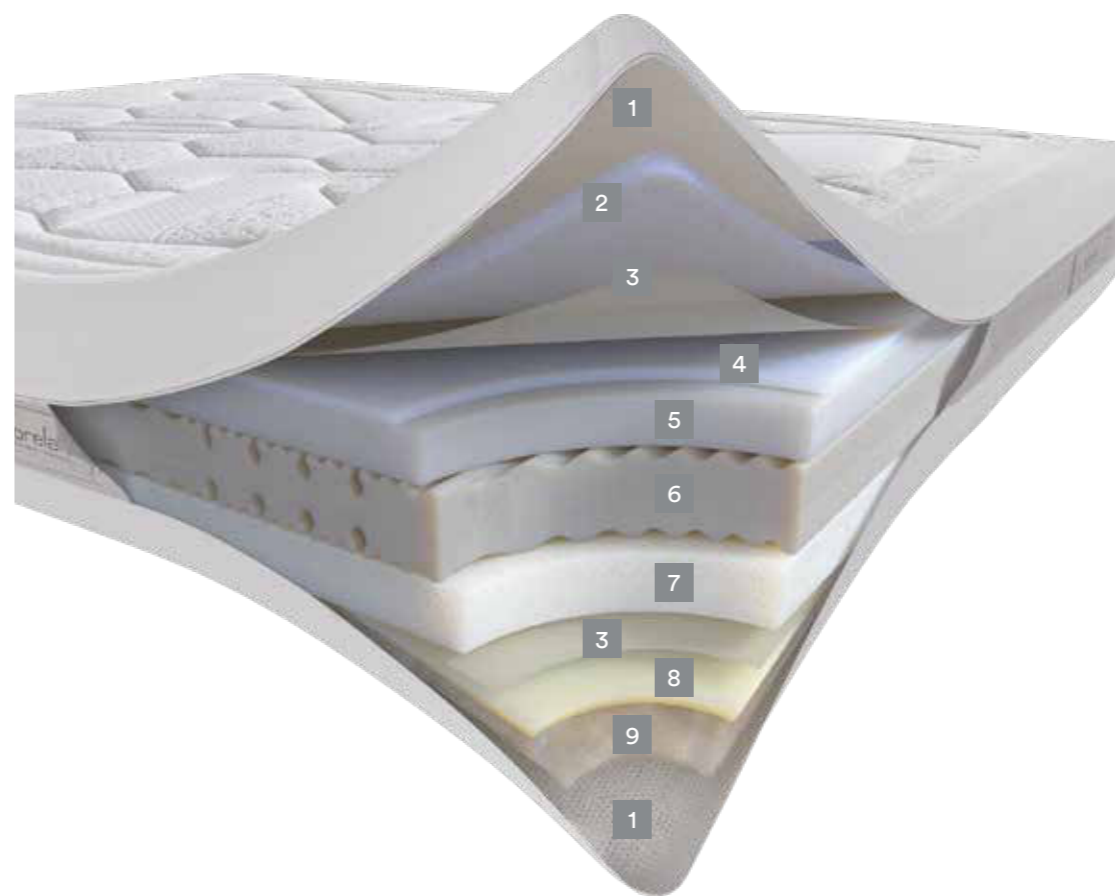

DORELAN TECHNOLOGY

1. 1 Tessuto in cotone organico, viscosa e microfibra di poliestere
2. 2 Myform Memory Clima
3. 3 Tessuto ad alta resistenza
4. 4 Myform Memory Clima cm 1
5. 5 Myform Memory Air cm 4,5
6. 6 Myform Extension cm 8
7. 7 Myform Air cm 5,5
8. 8 Myform Extension Extra Soft
9. 9 Cotone organico e Ingeo

CARATTERISTICHE

TECNOLOGIA	
Myform Memory Clima Myform Memory Air Myform Extension Myform Air	Rivestimento Elegance
	Sfoderabile
Imbottitura in Myform Memory Clima	Imbottitura in Cotone Organico e Ingeo
Tessuto in Cotone Organico, Viscosa e Microfibra di Poliestere	Lavaggio 30°C
Dispositivo Medico CE (Direttiva 93/42/CEE e s.m.i.)	Trattamento Fibersan antiacaro

COMFORT

210