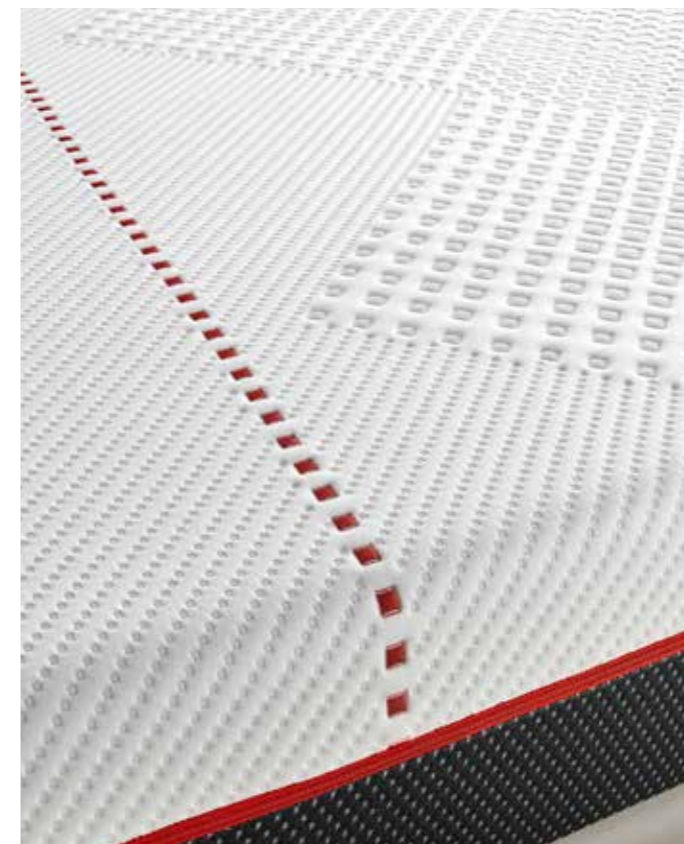

Dual Technology

Tecnologia che abbina il molleggio indipendente Twin System HS, espressamente studiato per questo impiego, al Myform Memory Air HD, per assicurare il perfetto allineamento muscolo scheletrico a ogni corporatura e il perfetto recupero psicofisico.

Twin System HS

Realizzato appositamente per Dual Technology, è dotato di una elevata elasticità grazie all'utilizzo della esclusiva doppia molla indipendente concentrata al carbonio HS, in grado di assecondare tutti i movimenti notturni, garantendo una perfetta distensione vertebrale e riducendo eventuali infiammazioni dell'organismo.

Myform Memory Air HD

Materiale a rientro graduale dotato di molecole di dimensioni estremamente ridotte che assicura la massima capacità di modellazione alle forme del corpo e una traspirazione eccezionale.

Rivestimento Essense

Pensato per chi cerca facilità di lavaggio, velocità di asciugatura, e massima reattività della struttura interna del materasso.

Tessuto Dry-Action

Dry-Action è una soluzione all'avanguardia che rende attiva la funzione climatica del tessuto. Grazie ad una innovativa applicazione di microsferi è in grado di modulare la temperatura di contatto tra corpo e materasso mantenendo un microclima di riposo perfetto.

Sfoderabile

La cerniera perimetrale consente di dividere il rivestimento in due parti per un facile e pratico lavaggio.