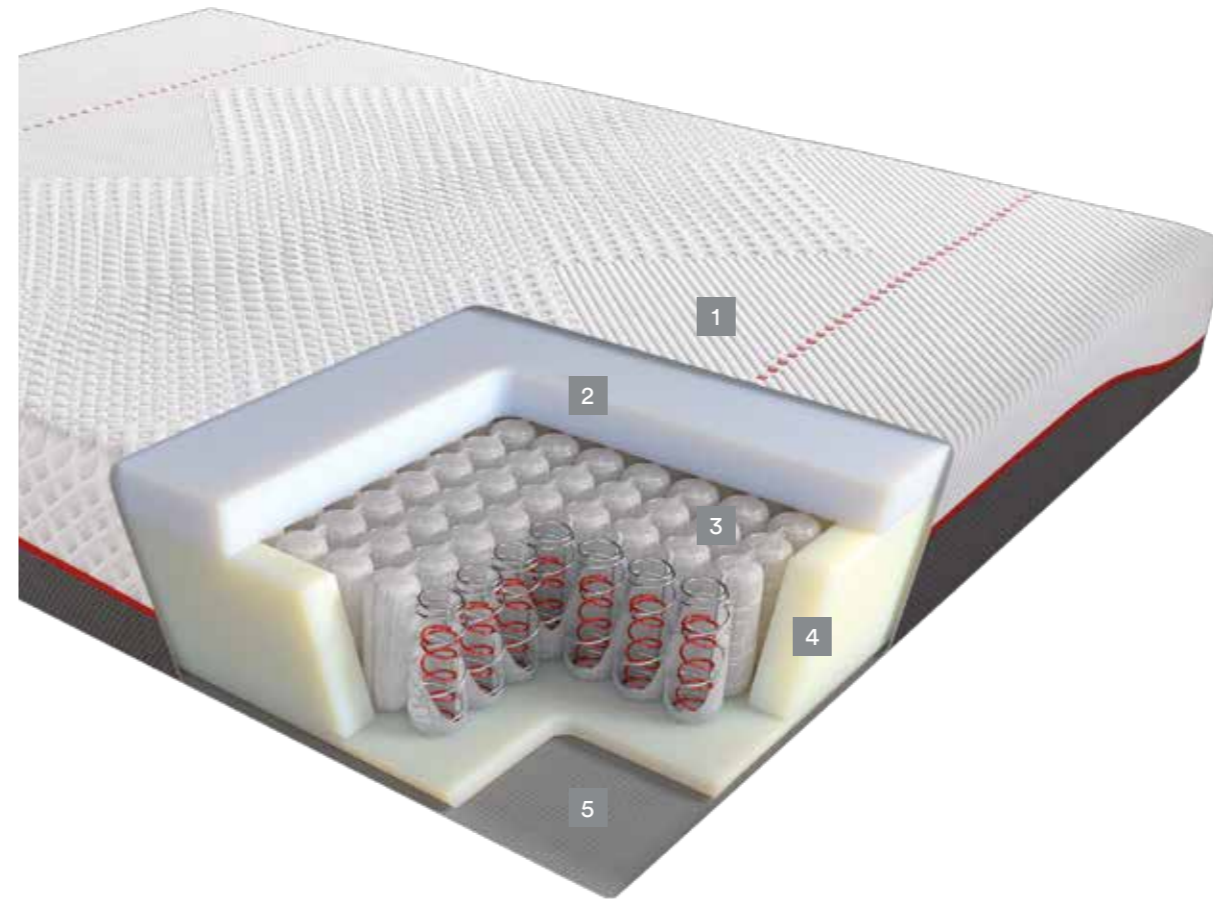

DORELAN TECHNOLOGY

- 1 Tessuto ReActive Dry-Action termoregolante
- 2 Dual Technology Myform Memory Air HD cm 4,5
- 3 Dual Technology Twin System HS
- 4 Box Perimetrale
- 5 Tessuto in microfibra di poliestere ad alta traspirazione

CARATTERISTICHE

TECNOLOGIA Dual Technology (Twin System HS e Myform Memory Air HD)	Rivestimento Essense
Molle indipendenti	Sfoderabile
Box Perimetrale	Tessuto Dry-Action in Viscosa e Microfibra di Poliestere
Rivestimento solo tessuto	Termoregolante
Dispositivo Medico CE (Direttiva 93/42/CEE e s.m.i.)	Lavaggio 30°C

COMFORT

INDICE TERMICO