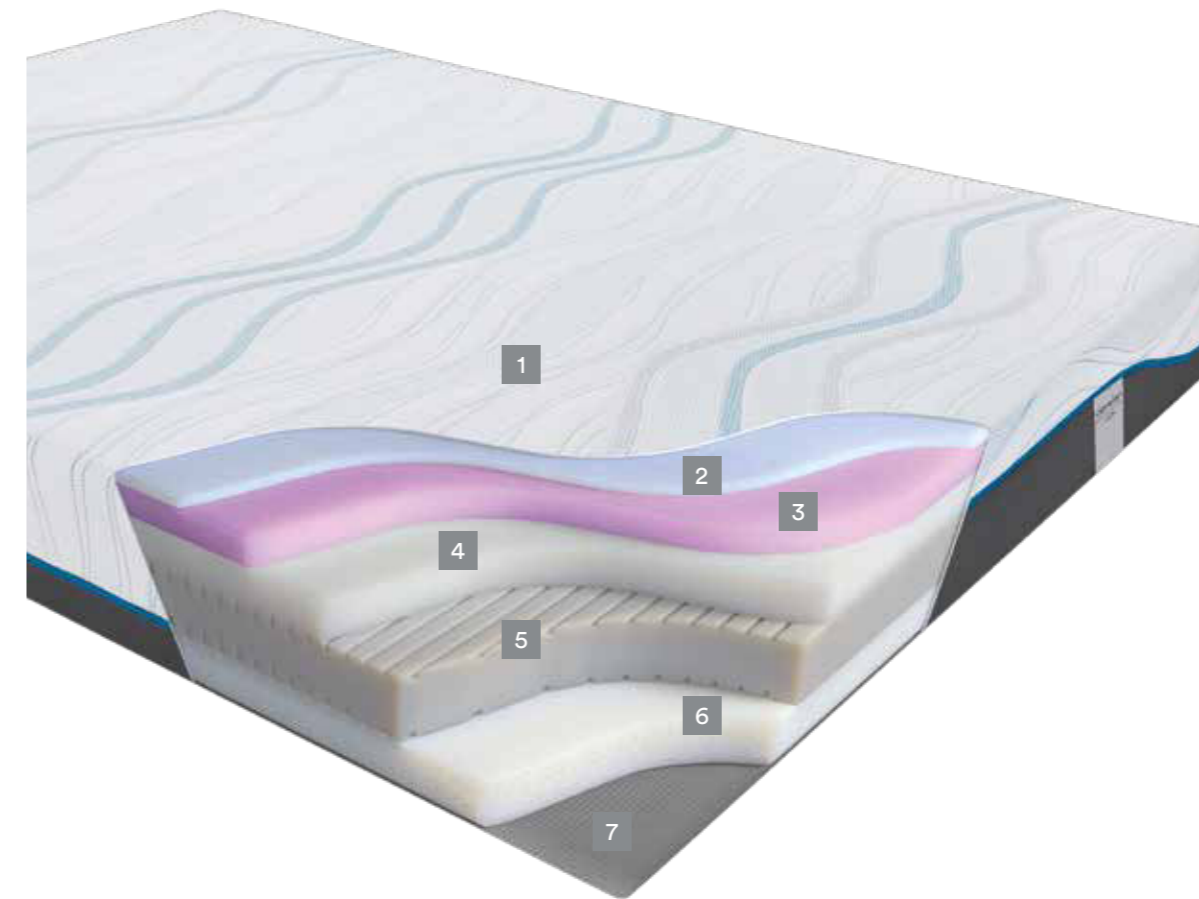

DORELAN TECHNOLOGY

- 1 Tessuto ReGeneration ad alta traspirazione in viscosa e microfibra di poliestere
- 2 Myform Memory Klima cm 1
- 3 Myform Regen cm 3,5
- 4 Myform Memory Air HD cm 4,5
- 5 Myform Extension cm 7,5
- 6 Myform Air cm 5,5
- 7 Tessuto in microfibra di poliestere ad alta traspirazione

CARATTERISTICHE

TECNOLOGIA Myform Memory Klima Myform Regen Myform Memory Air HD Myform Extension Myform Air		Rivestimento Essense	
Rivestimento solo tessuto		Tessuto ReGeneration ad alta traspirazione in Viscosa e Microfibra di Poliestere	
Ipoallergenico		Lavaggio 30°C	
CE Dispositivo Medico CE (Direttiva 93/42/CEE e s.m.i.)