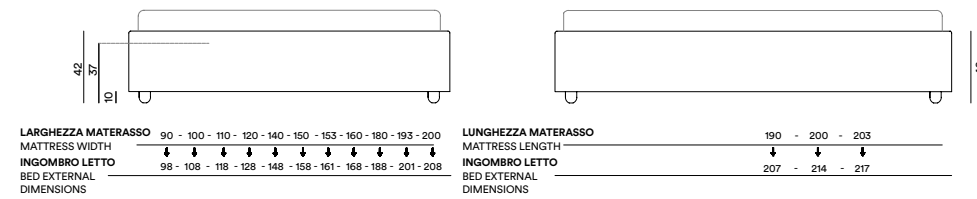

Andy

Design / DorelanLab

SFODERABILE / Removable Cover

PERIMETRO
Base

MECCANICHE DISPONIBILI / Available bed technology

EASY CASE CASE X2 MATIC CASE

TECNOLOGIA DORELAN_LAB

Struttura in agglomerato di legno preforata per l'assemblaggio.
Imbottiture in poliuretano espanso e rivestimento in bianco con accoppiato stampato "dorelan".