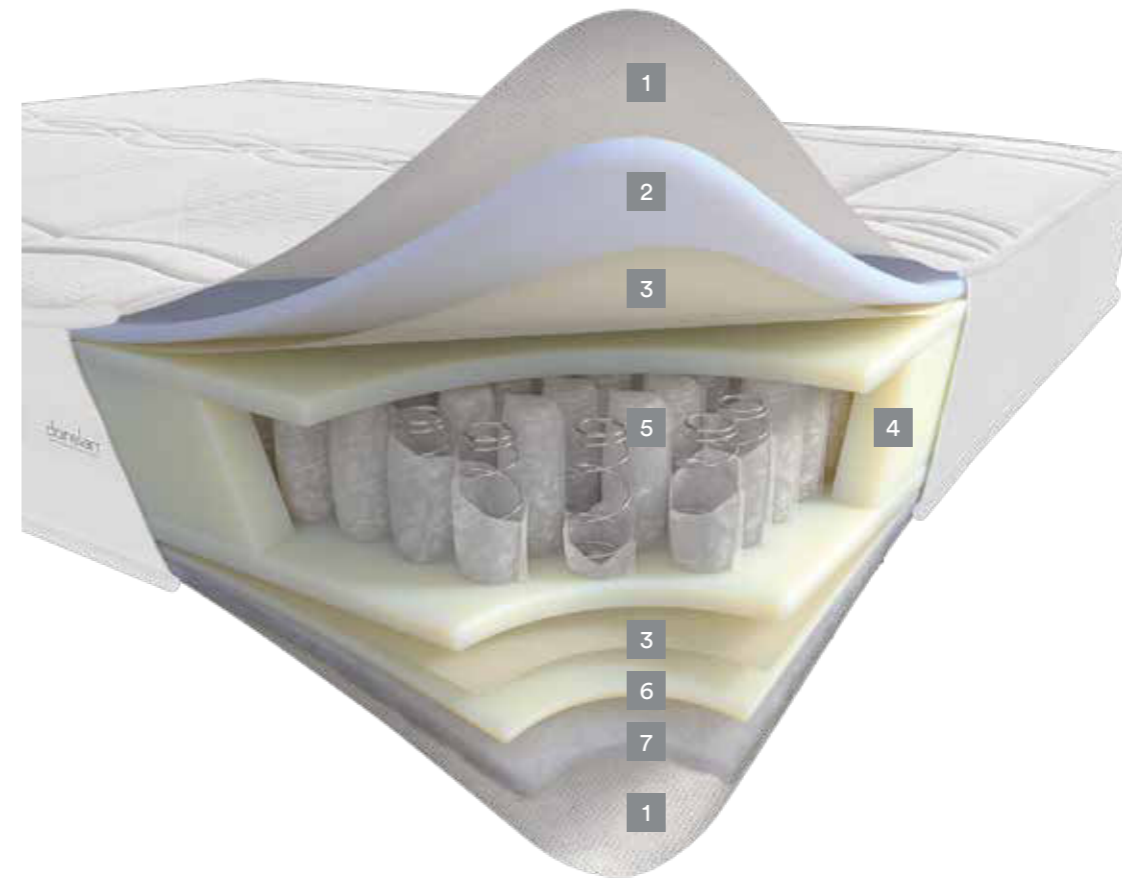

Focus

medium

ALTEZZA
24
cm

DORELAN TECHNOLOGY

- 1 Tessuto in viscosa e microfibra di poliestere
- 2 Myform Memory Clima
- 3 Tessuto ad alta resistenza
- 4 Box Perimetrale
- 5 Molleggio indipendente Next
- 6 Myform Extension Extra Soft
- 7 Cotone e microfibra di poliestere

CARATTERISTICHE

TECNOLOGIA	
 Next	 Rivestimento Compact
 Molle indipendenti	 Fodera Fissa
 Box Perimetrale	 Tessuto in Viscosa e Microfibra di Poliestere
 Imbottitura in Myform Memory Clima	 Imbottitura in Cotone e Microfibra di Poliestere

COMFORT

160

INDICE TERMICO

140

Next

Sistema a molle indipendenti studiato per massimizzare l'elasticità e generare un supporto elevato nelle zone deputate a sostenere maggior peso, grazie all'aumento della densità di molle.

Rivestimento Compact

Solido e resistente è il perfetto equilibrio tra estetica e funzionalità, grazie alle sei maniglie a scomparsa integrate nella fascia laterale.

Tessuto

Igienico, traspirante e confortevole grazie alla morbidezza della viscosa e alla resistenza ai lavaggi garantita dall'elasticità delle microfibre di poliestere.