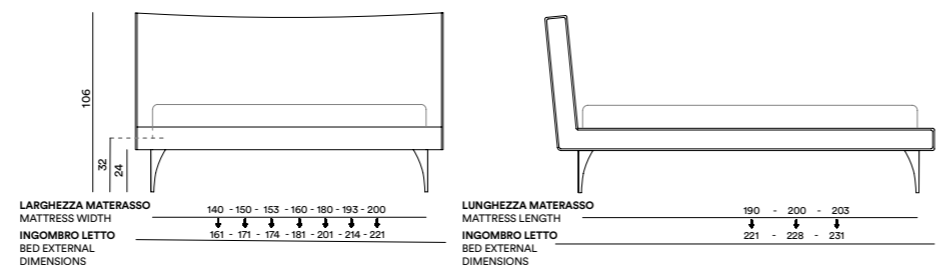

Gio

Design / DorelanLab

SFODERABILE / Removable Cover

PERIMETRO E TESTIERA
Base and headboard

MECCANICHE DISPONIBILI / Available bed technology

EASY

SMART CASE

TECNOLOGIA DORELAN_LAB

PIEDI INCLUSI NEL PREZZO / Feet included in the price

METALLO
Metal

GRIGIO Grey

H25

NOTE

- per realizzazione fuori misura consultare pag. 181
- il prodotto verrà consegnato con rivestimento premontato sulla testiera
- non è possibile rivestire il prodotto con il tessuto Velluto
- nella versione Smart Case le quote in altezza vanno diminuite di 6 cm

NOTES

- for special sizes please see page 181
- the product will be delivered with the upholstery assembled on the headboard
- this bed model cannot be manufactured using the Velluto upholstery
- in the Smart Case version the height measurements are reduced by 6cm