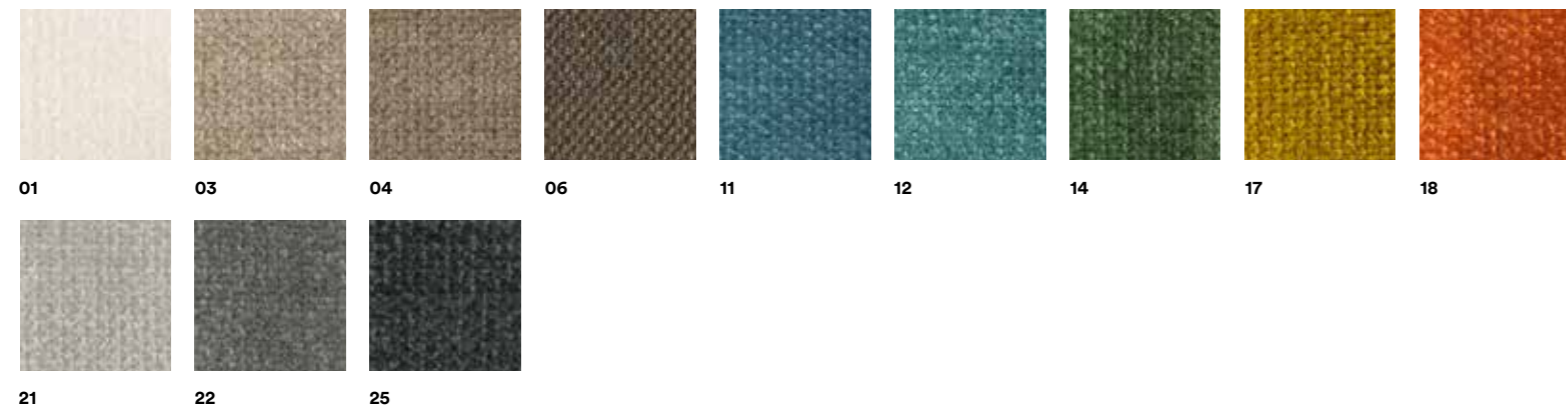

BRANDO

MAIA

SAFETY TL15

KAVIR

TIME

ALCE

CAPRI

BOUCLÉ