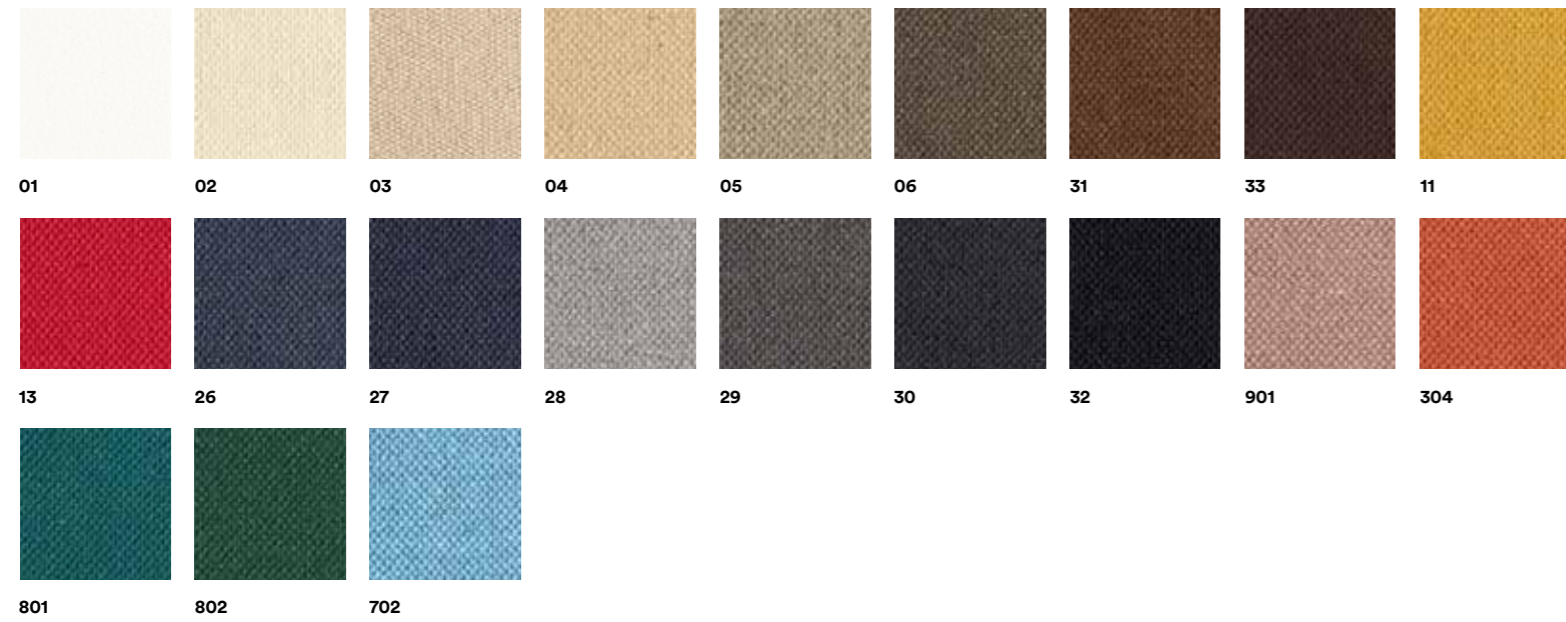

BRANDO

MAIA

SAFETY TL15

KAVIR

TIME

ALCE

CAPRI

BOUCLÉ