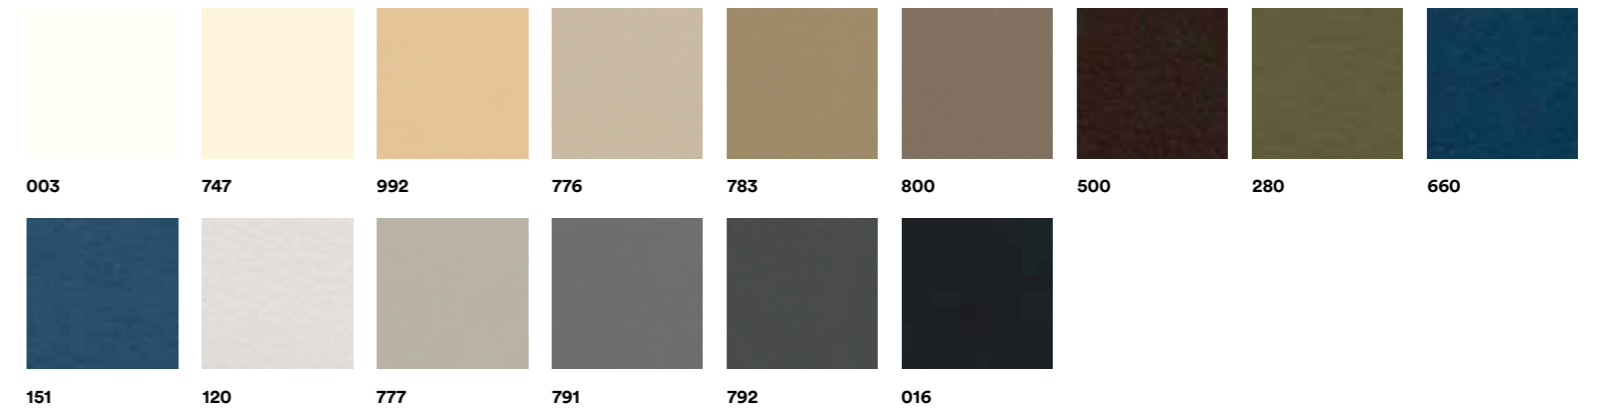

BRANDO

MAIA

SAFETY TL15

KAVIR

TIME

ALCE

CAPRI

BOUCLÉ