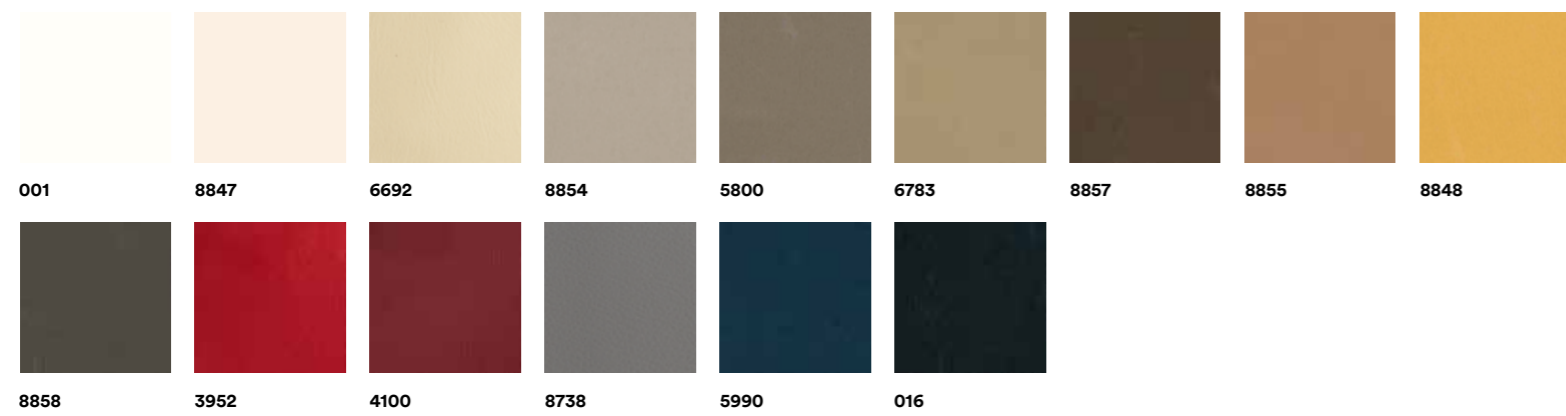

BRANDO

MAIA

SAFETY TL15

KAVIR

TIME

ALCE

CAPRI

BOUCLÉ