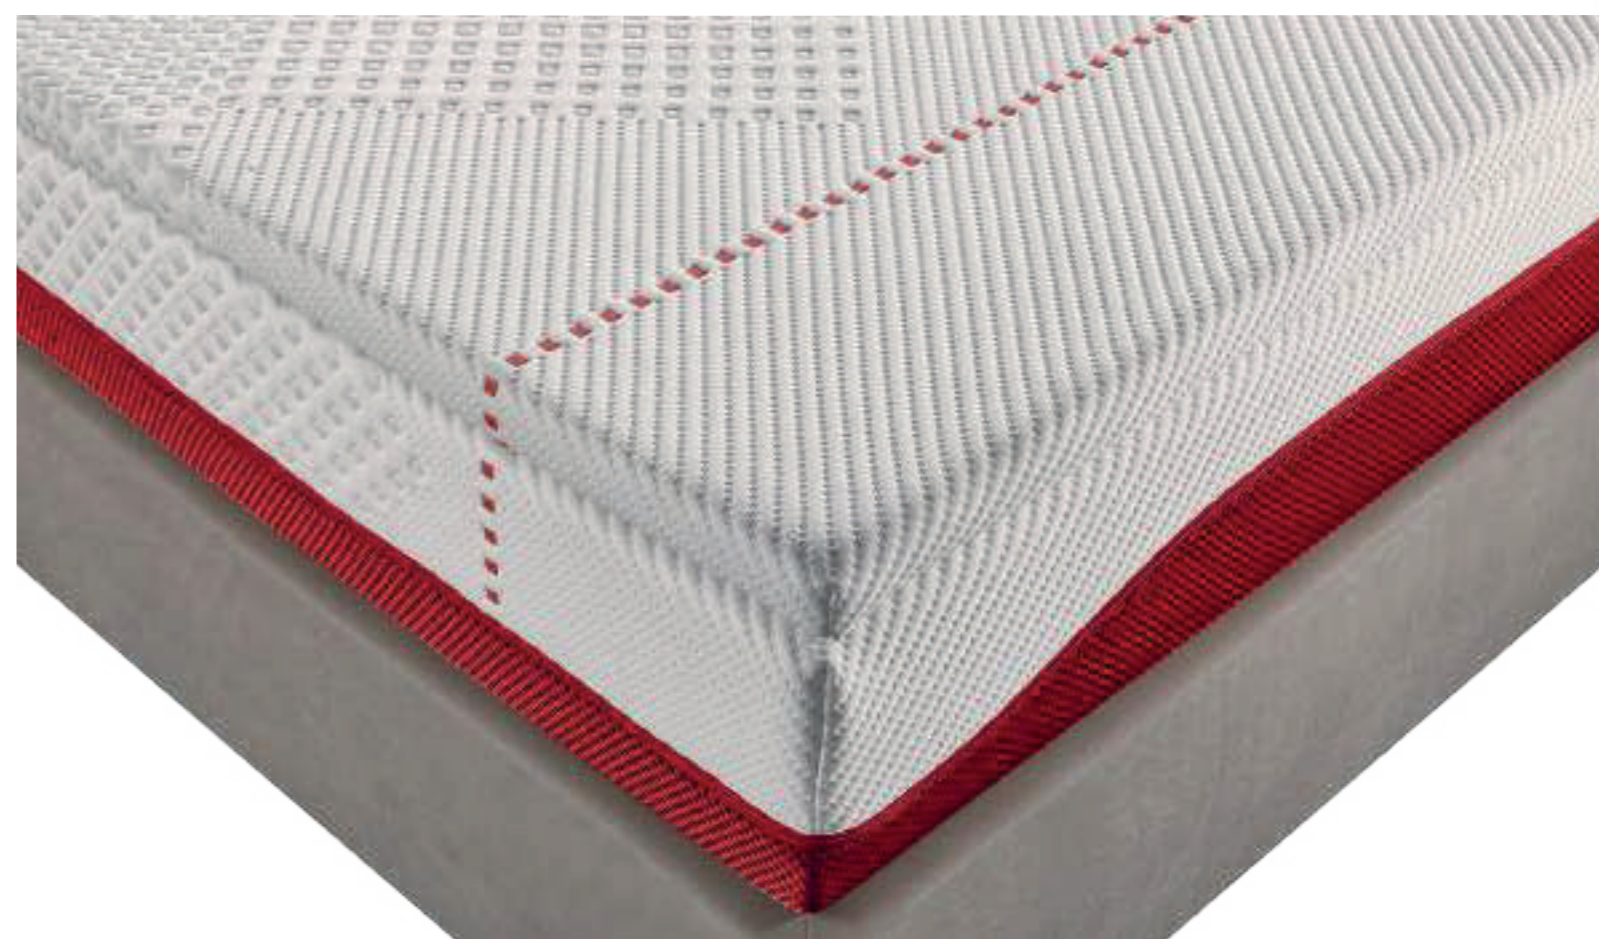

Topper ReSearch

Re:Style

In Myform Air, il topper Re:Style è studiato per rendere ancora più unica l'esperienza del riposo. È sfoderabile per un pratico lavaggio. Il tessuto, in viscosa e microfibra di poliestere, viene sottoposto a trattamento U-Safe, resistente nel tempo ai lavaggi, per garantire igiene contro batteri e acari.

Altezza 4,5 cm

Re:Active

In Myform Memory Air, il topper Re:Active è studiato per rendere ancora più unica l'esperienza del riposo. È sfoderabile per un pratico lavaggio. Il tessuto a base di viscosa, viene sottoposto a trattamento Dry-Action, ovvero vengono applicate microsfere che consentono di modulare perfettamente la temperatura di contatto tra corpo e materasso.

Altezza 4,5 cm

Re:Life

Realizzato in lattice al 100%, il topper della linea Re:life è studiato per rendere ancora più unica l'esperienza del riposo. È sfoderabile per un pratico lavaggio. Il tessuto, in cotone e microfibra di poliestere viene sottoposto a trattamento U-Safe, resistente nel tempo ai lavaggi, per garantire igiene contro batteri e acari.

Altezza 4,5 cm

Re:Generation

In Myform Regen, il topper Re:Generation, è studiato per rendere ancora più unica l'esperienza del riposo. È sfoderabile per un pratico lavaggio. Il tessuto, in viscosa e microfibra di poliestere, viene sottoposto a trattamento Soft-Night che dona morbidezza assoluta al tessuto e si mantiene anche dopo il lavaggio.