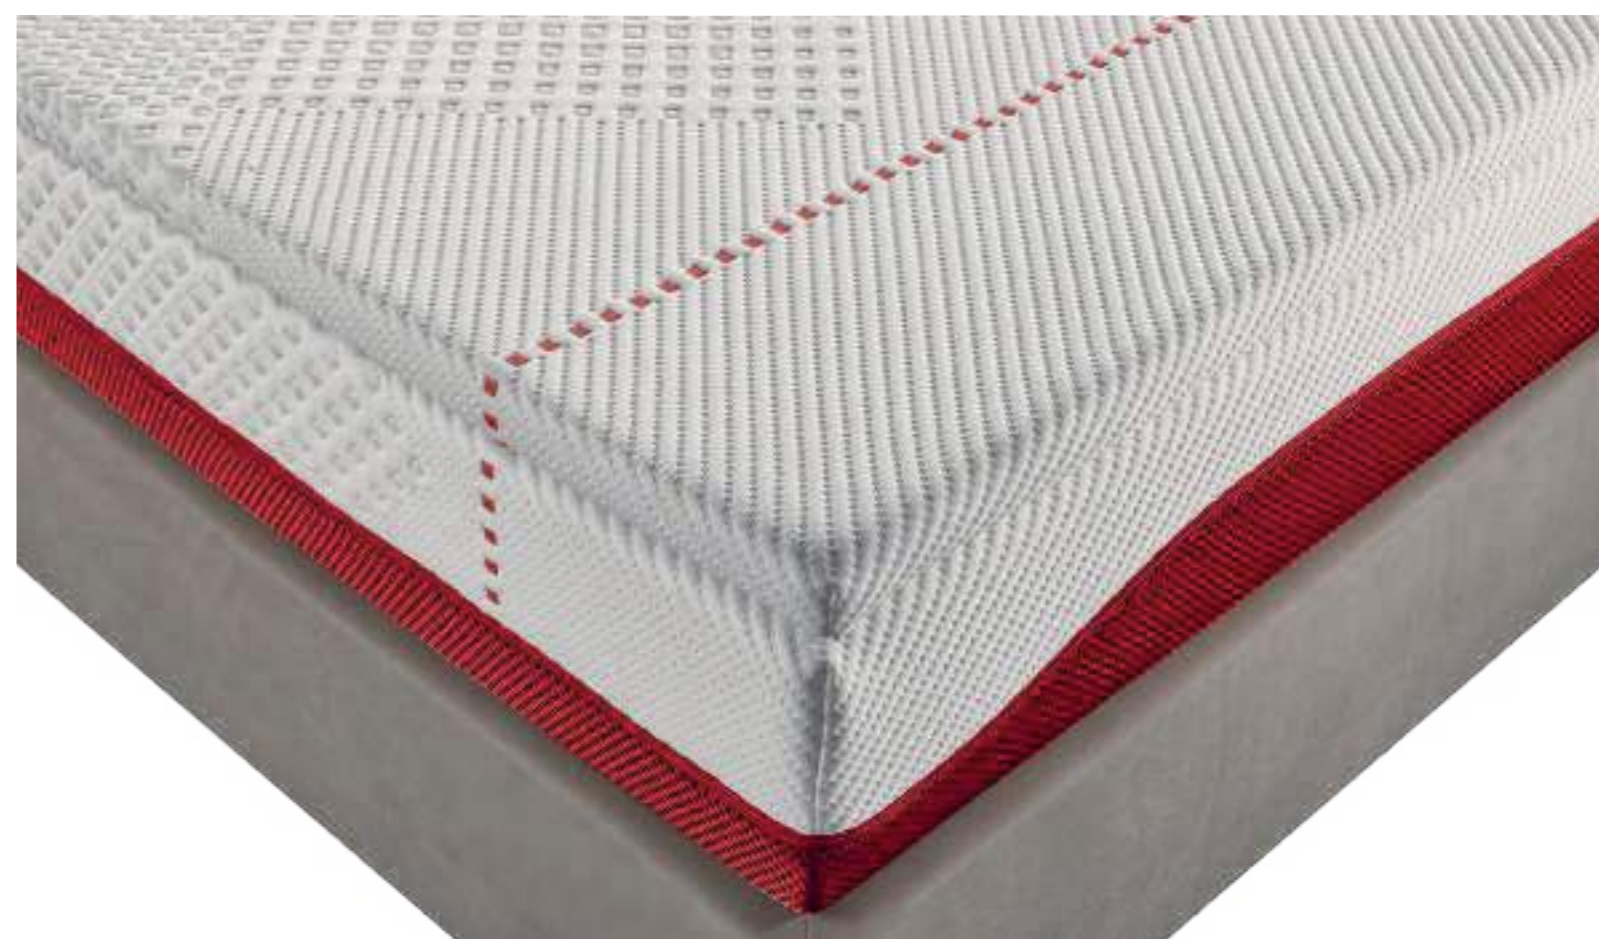

## Re:Style

In Myform Air, il topper Re:Style è studiato per rendere ancora più unica l'esperienza del riposo. È sfoderabile per un pratico lavaggio. Il tessuto, in viscosa e microfibra di poliestere, viene sottoposto a trattamento U-Safe, resistente nel tempo ai lavaggi, per garantire igiene contro batteri e acari.

## Re:Active

In Myform Memory Air, il topper Re:Active è studiato per rendere ancora più unica l'esperienza del riposo. È sfoderabile per un pratico lavaggio. Il tessuto a base di viscosa, viene sottoposto a trattamento Dry-Action, ovvero vengono applicate microsfere che consentono di modulare perfettamente la temperatura di contatto tra corpo e materasso.

## Re:Life

Realizzato in lattice al 100%, il topper della linea Re:life è studiato per rendere ancora più unica l'esperienza del riposo. È sfoderabile per un pratico lavaggio. Il tessuto, in cotone e microfibra di poliestere viene sottoposto a trattamento U-Safe, resistente nel tempo ai lavaggi, per garantire igiene contro batteri e acari.

## Re:Generation

In Myform Regen, il topper Re:Generation, è studiato per rendere ancora più unica l'esperienza del riposo. È sfoderabile per un pratico lavaggio. Il tessuto, in viscosa e microfibra di poliestere, viene sottoposto a trattamento Soft-Night che dona morbidezza assoluta al tessuto e si mantiene anche dopo il lavaggio.